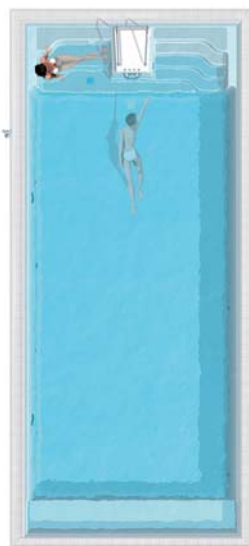

Andere Abbildungen deuten bauseitige Holzdecks an.

**Florenz XL**  
11,20 x 4,70 x 1,50 m

**Rimini XL**  
11,45 x 4,70 x 1,50 m

**RivieraPool®**

Alle Becken sind auch in Über- und Unterlängen als geteilte Version lieferbar.

**Classic XL** in einem Stück mit Überlaufrinne

**Classic XL Ü**  
10,63 x 5,30 x 1,35 m

**Royal XL Ü**  
11,80 x 5,30 x 1,35 m

**Rom XL Ü**  
12,05 x 5,30 x 1,35 m

Alle Abbildungen beinhalten Ausstattungspaket und Sonderzubehör.