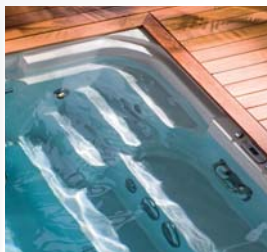

Schicke Farben